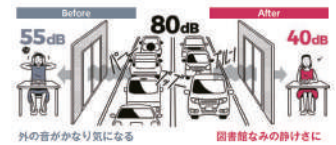

補助金活用で 快適な住空間を 内窓リフォーム

キャンペーン期間

4月末
まで

先着順

補助金が
なくなり
次第終了

＼ カンタンリフォーム ！

室内空間を常に快適な温度に調整する

今ある窓に1枚プラスするだけ！

結露対策

騒音対策

冷暖房対策

防犯対策

【内窓リフォーム】補助額

先進的
窓リノベ事業
補助金

補助額

最大 **200** 万円

ガラス
大

・1.4㎡以上
・サッシ面積
2.8㎡以上

グレード
SS

¥124,000

グレード
S

¥84,000

グレード
A

¥69,000

ガラス
中

・0.8㎡以上
・サッシ面積
1.6㎡以上

グレード
SS

¥84,000

グレード
S

¥57,000

グレード
A

¥47,000

ガラス
小

・0.1㎡以上
・サッシ面積
0.2㎡以上

グレード
SS

¥53,000

グレード
S

¥36,000

グレード
A

¥30,000

●内窓の大きさ・箇所数によって補助額が異なります。●一戸当たりの上限補助額：2,000,000円●複数回の申請を行う場合でも、一戸あたりの補助額の上限は上記に示すとおりとします。●1申請あたり合計補助額が5万円未満の場合は申請できません。

外窓交換やガラス交換も補助金の対象となります。
詳しくはほっとリビングへお問い合わせください。

【ご相談・お見積り無料】ほっとリビングまでお気軽にお問い合わせください