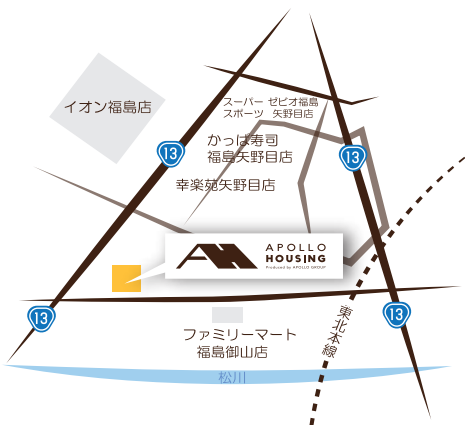

株式会社アポロガス ほっとリビング

春のエクステリア キャンペーン

2023年

3/10(金) ~ 4/30(土)

各限定
5
セット

ご相談・お見積り無料

丁寧なご提案・職人による安心施工・
充実のアフターフォロー
おうちに関するお困りごとは
ほっとリビングにお任せください。

ご成約
特典

カタログ
ギフト

SUNROOM
サンルーム

定価：733,900円(税抜) 標準工事費別
56% OFF **320,000円** (税抜)

LIXIL
サニージュ (1.5間×6尺)

花粉も黄砂も
シャットアウト!

風をしっかり採り込んで、
洗濯物が乾きやすい開口

使いやすさと美しさに
こだわった上下可動物干し

明るい光をもたらしながら
暑さを抑える

WOOD DECK
ウッドデッキ

定価：242,480円(税抜) 標準工事費別
46% OFF **130,000円** (税抜)

LIXIL
樹ら楽ステージ (1.5間×6尺)

ガーデンとリビングを
心地よく快適につなぐ

表面温度が熱くなりにくい

出入りしやすいスロープ
を設置することも可能

豊富なバリエーション
で庭空間をアレンジ

LIXIL
折板カーポート SW
1500タイプ (1台用)

風・雪から愛車を守る!

風に強い
耐風圧強度 46m/秒相当

雪に強い
耐積雪強度
最大50cm相当

CARPORT
カーポート

定価：482,900円(税抜) 標準工事費別
56% OFF **212,500円** (税抜)

LIXIL
折板カーポート SW
1500タイプ (2台用)

風・雪から愛車を守る!

風に強い
耐風圧強度 46m/秒相当

雪に強い
耐積雪強度
最大50cm相当

CARPORT
カーポート

定価：852,000円(税抜) 標準工事費別
57% OFF **370,000円** (税抜)

【ご相談・お見積り無料】ほっとリビングまでお気軽にお問い合わせください

APOLLO HOUSING

Panasonic
リフォームClub

PanasonicリフォームClub
ほっとリビング 株式会社アポロガス

living

0800-800-0392 (1番)

見積・相談無料 | 補助金やローンの相談も

〒960-8251 福島市北沢又字上日行壇3番地36

アポロハウジング

新型コロナウイルス
感染症予防対策

- **検温実施** スタッフを含め、参加者全員の検温を実施
- **マスク着用** 換気、マスク着用及び咳エチケットの励行
- **アルコール消毒** 椅子、テーブル及び手指消毒の徹底
- **入場簿記入** 来場者把握のため、入場簿記入にご協力をお願いいたします

入場制限

感染拡大防止のため、入場人数を制限させていただく場合がございます。