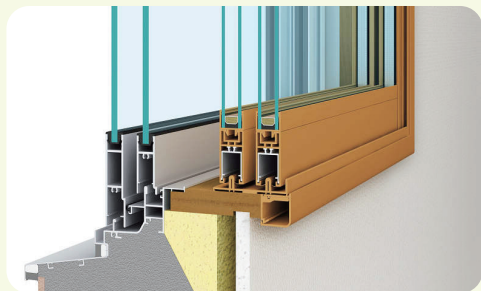

最大級の補助金で

お得に

窓リフォーム キャンペーン

ご成約で
カタログ
ギフト
プレゼント!!

2026年 6月20日(土)～8月31日(月)

こんなお悩み
ありませんか?

対象期間

2025年 11月28日

予算がなくなり次第終了

(遅くとも2026年12月31日)

【対象期間】令和7年11月28日以降の対象工事着手が対象(～令和8年12月末日 ※予算に達するまで)

先進的窓リノベ2026事業

窓・ドアのリフォームで

「先進的窓リノベ事業」補助額

最大100万円!!

既存住宅の窓・ドアを省エネ効果の高い断熱窓・ドアに改修する費用に対して、補助金がもらえる制度です。補助対象工事の内容に応じて、一戸当たり、最大100万円までの補助金が交付されます。

窓の大きさ	内窓設置
特大 4㎡以上	76,000円/箇所
大 2.8㎡以上4.0㎡未満	52,000円/箇所
中 1.6㎡以上2.8㎡未満	34,000円/箇所
小 0.2㎡以上1.6㎡未満	22,000円/箇所

※戸建住宅・低層集合住宅におけるSグレード(熱貫流率Uw1.5以下)での補助額