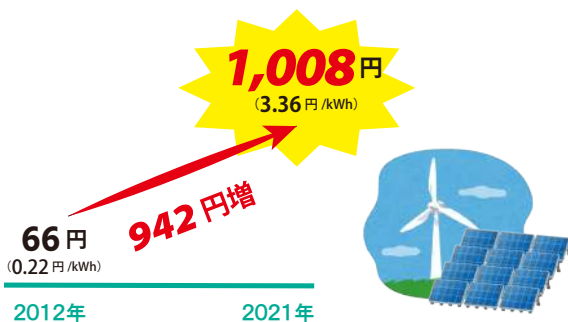

環境にやさしい電気プラン

暮らす、照らす、福島でいっしょに

ふくしまワット

CO₂フリーの電気でSDGsに貢献できます！

「ふくしまワット」はCO₂フリーエネルギーが
ベースの電気プランです。

その源は、ここ福島を包み込む太陽や風、
水などの大自然のエネルギー。
使う人がどんどん増えるほど、
みるみる環境負荷が減っていく。

卒 FIT 太陽光余剰電力 買取サービス

申込
費用

0
円

高価
買取

10
円/kWh

買取
保証

3
年間

提示金額で売電可能

※オール電化や深夜料金プランは対応不可
※ふくしま新電力にお切替いただくことが必要です

わくわく BANK

アポロガスをご利用のお客様は
ガスと電気を
まとめるともっと**おトク**

**ポイント
還元**

ガス料金 **2%**
電気料金 **1%**

もっと早くポイントを貯めたい方に

ガス+電気のセットが**オススメ**

詳しくはふくしま新電力へお問い合わせください