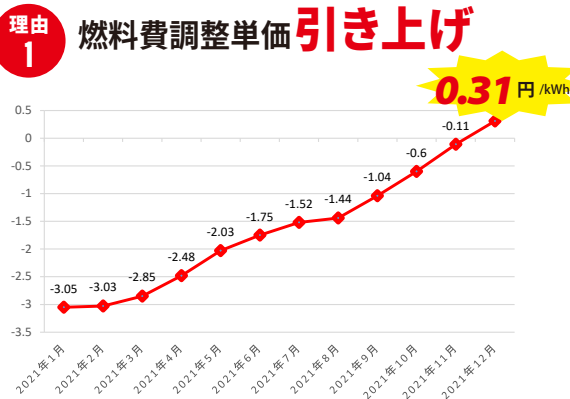

**お見積り
切替手数料
工事費用
無料**

**手続き
簡単**

書類一枚で手続き完了！
現在ご利用の電力会社へ
の連絡も必要ありません！

**安定
供給**

電気の供給品質や安定性等、
大手電力会社と変わりません！

アポロのでんき B 料金メニュー

契約電流	基本料金 (1契約あたり)	電力料金表 (1kWhあたり)		
		最初の 120kWhまで	120kWh ~ 300kWh	300kWh以上
30A	990円	18.58円	24.48円	26.82円
40A	1,320円			
50A	1,650円			
60A	1,980円			

アポロのでんきなら、
毎月の電気料金を
ハガキでしっかり
お知らせ。

**電気代の
値上げの
理由って？**

**理由2 再生可能エネルギー賦課金
10年間で約15倍強の値上り!**

【例】300kWh使用の場合を10年間で